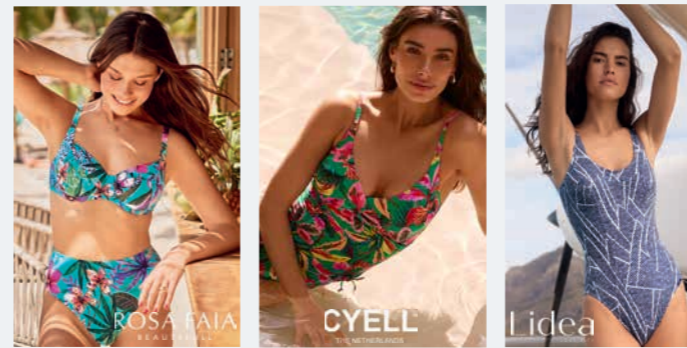

BADEMOTRENDSD 2026

Hochwertige **Bademode mit optimaler Passform**, auch für die **große Oberweite**. Schwerpunktfilialen Wäsche / Bademode**. (siehe Filialadressen)

SICH SELBST BESCHENKEN

z.B. mit luftig leichter Nachtwäsche, hochwertigen Bademänteln und sommerlichen Badekleidern